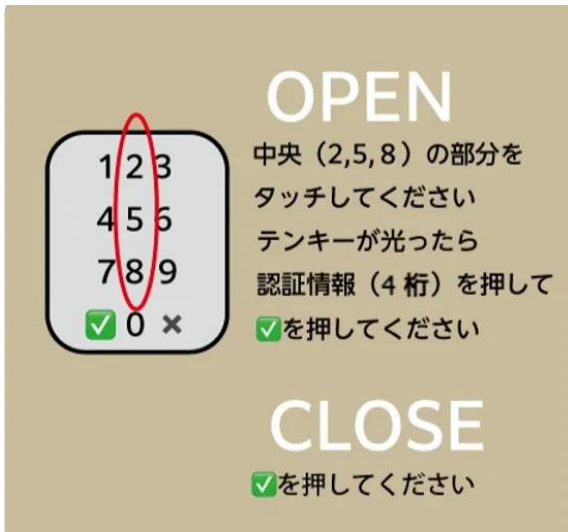

オンライン予約

1. アプリで新しい予約を行う

アプリやウェブページにログインしたら新しい予約を行うことができる。開始後30分以内なら予約可能。

2. 予約を確定する

新しい予約が確定したらアプリにて確認管理することができる。直前までキャンセル可能。

3. 入室パスコード

入室可能になる時間までにはアプリまたはウェブ管理画面から予約した時間帯で入室可能なカギパスコードが発行される。

4. システム起動QRコード

システム起動するためのQRコードが発行されるので、入室後そのコードをご利用打席のQRスキャンにかざしてチェックインください。

入退室・システム起動

1. スマートロック解錠

スマートロックのキーパッド部分をタップし、4桁の数字を入力し、最後に左下の「✓」をタップすれば解錠できる。

2. ゴルフシステムの起動

アプリより発行された予約時間帯で使用可能なQRコードをQRスキャンに向けるとゴルフシステムが自動的に起動する。予約時間が終わるとシステムが自動的に終了する仕組み。