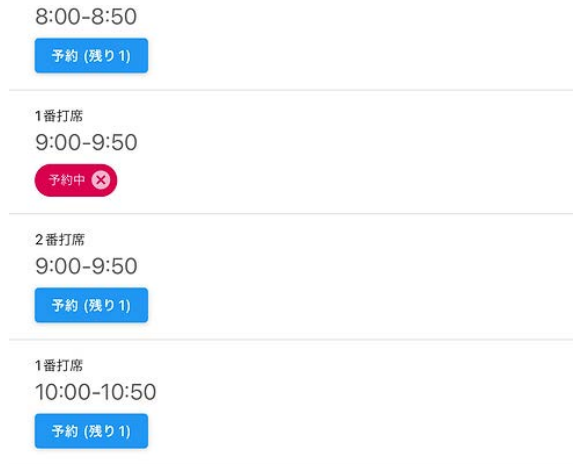

オンライン予約

1. アプリで新しい予約を行う

アプリやウェブページにログインしたら新しい予約を行うことができる。開始後30分以内なら予約可能。

2. 予約を確定する

新しい予約が確定したらアプリにて確認管理することができる。直前までキャンセル可能。

3. 入室パスコード

入室可能になる時間までにはアプリまたはウェブ管理画面から予約した時間帯で入室可能なカギパスコードが発行される。

4. システム起動QRコード

システム起動するためのQRコードが発行されるので、入室後そのコードをご利用打席のQRスキャンにかざしてチェックインください。

入退室・システム起動

1. スマートロック解錠

スマートロックのキーパッド部分をタップし、4桁の数字を入力し、最後に左下の「✓」をタップすれば解錠できる。

2. ゴルフシステムの起動

アプリより発行された予約時間帯で使用可能なQRコードをQRスキャンに向けるとゴルフシステムが自動的に起動する。予約時間が終わるとシステムが自動的に終了する仕組み。