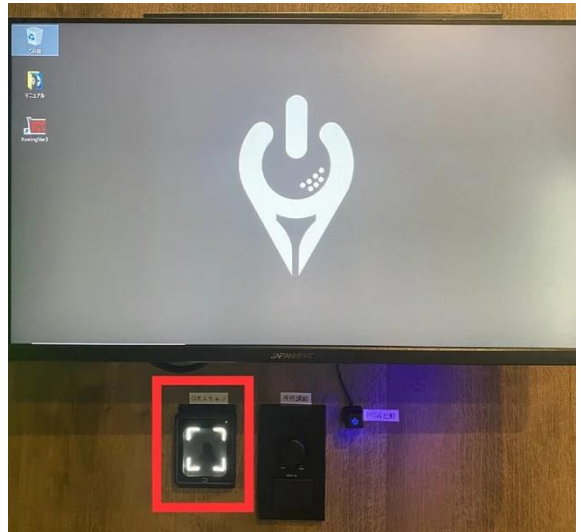

システム起動するためのQRコードが発行されるので、入室後そのコードをご利用打席のQRスキャンにかざしてチェックインください。

入退室・システム起動

1. スマートロック解錠

スマートロックのキーパッド部分をタップし、4桁の数字を入力し、最後に左下の「✓」をタップすれば解錠できる。

2. ゴルフシステムの起動

アプリより発行された予約時間帯で使用可能なQRコードをQRスキャンに向けるとゴルフシステムが自動的に起動する。予約時間が終わるとシステムが自動的に終了する仕組み。