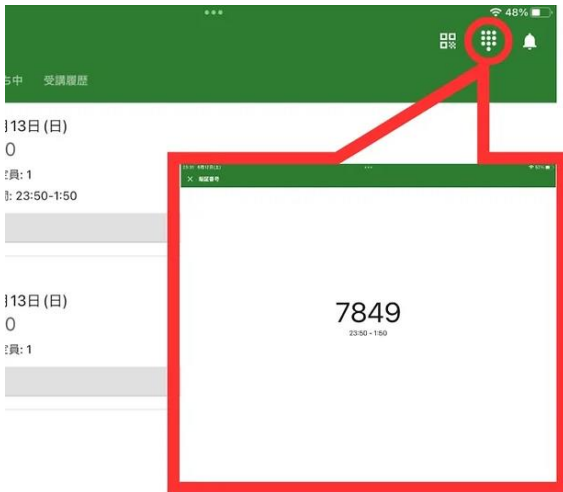

オンライン予約

1. アプリで新しい予約を行う

アプリやウェブページにログインしたら新しい予約を行うことができる。開始後30分以内なら予約可能。

2. 予約を確定する

新しい予約が確定したらアプリにて確認管理することができる。直前までキャンセル可能。

3. 入室パスコード

入室可能になる時間までにはアプリまたはウェブ管理画面から予約した時間帯で入室可能なカギパスコードが発行される。

4. システム起動QRコード

システム起動するためのQRコードが発行されるので、入室後そのコードをご利用打席のQRスキャンにかざしてチェックインください。

入退室・システム起動

1. スマートロック解錠

スマートロックのキーパッド部分をタップし、4桁の数字を入力し、最後に左下の「✓」をタップすれば解錠できる。

2. ゴルフシステムの起動

アプリより発行された予約時間帯で使用可能なQRコードをQRスキャンに向けるとゴルフシステムが自動的に起動する。予約時間が終わるとシステムが自動的に終了する仕組み。